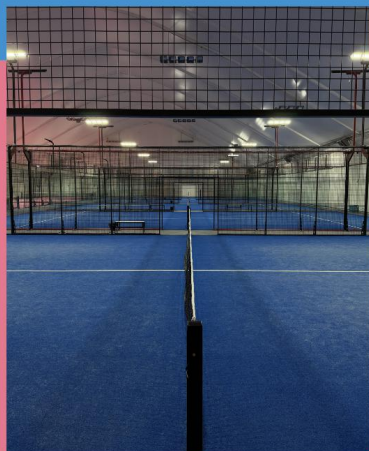

**БУДЕМ РАДЫ СТАТЬ ВАШИМИ ПАРТНЕРАМИ В ПРОВЕДЕНИИ
МЕРОПРИЯТИЙ ЛЮБОГО УРОВНЯ И СЛОЖНОСТИ**

АРТ-ДИРЕКТОР: ИВАН ТОДИКА | ПОЧТА: PADEL-PARK@YA.RU | ТЕЛЕФОН: +7 (977) 770-70-81