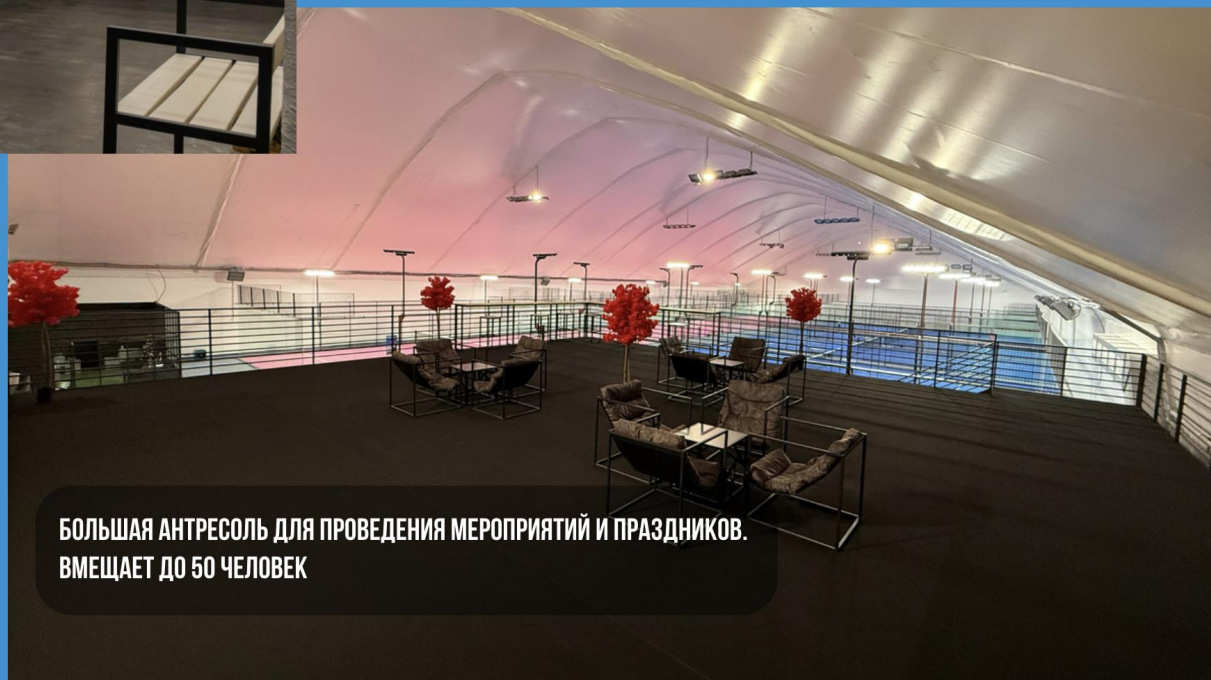

5 СИНИХ КОРТОВ ULTRA PANORAMIC
3 РОЗОВЫХ КОРТА ULTRA PANORAMIC

[ОТДЕЛЬНАЯ WELCOME-ZONE ДЛЯ ПРОВЕДЕНИЯ МЕРОПРИЯТИЙ ПЛОЩАДЬЮ 150 М²]

НА ТЕРРИТОРИИ ЦЕНТРА ИМЕЕТСЯ ВСЕ НЕОБХОДИМОЕ ДЛЯ ИГРЫ: МЯЧИ,
ПРОФЕССИОНАЛЬНЫЕ РАКЕТКИ, МИНИБАР, ДУШЕВЫЕ, ГОРЯЧАЯ ВОДА.
ПАРКОВКА НА ТЕРРИТОРИИ ЕСТЬ, ОНА БЕСПЛАТНАЯ ДЛЯ ВСЕХ КЛИЕНТОВ ПАДЕЛ ПАРК

ДВЕ ПРОСТОРНЫЕ РАЗДЕВАЛКИ
ВМЕСТИМОСТЬ КАЖДОЙ ДО 60 ЧЕЛОВЕК. В КАЖДОЙ ИЗ РАЗДЕВАЛОК, 3 ДУШЕВЫЕ КАБИНЫ С ГОРЯЧЕЙ ВОДОЙ
ИНДИВИДУАЛЬНЫЕ ПРИНАДЛЕЖНОСТИ ДЛЯ ЛИЧНОЙ ГИГИЕНЫ

БОЛЬШАЯ АНТРЕСОЛЬ ДЛЯ ПРОВЕДЕНИЯ МЕРОПРИЯТИЙ И ПРАЗДНИКОВ.
ВМЕЩАЕТ ДО 50 ЧЕЛОВЕК