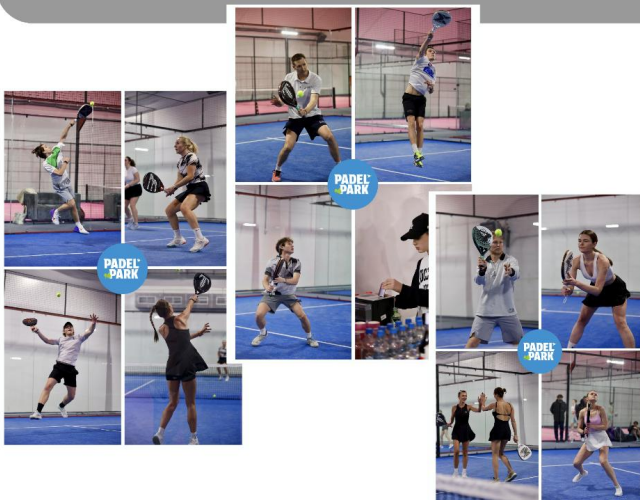

ПРЕЗЕНТАЦИЯ ДЛЯ ПАРТНЁРОВ

О КОРТАХ | О НАС | ОБ УСЛУГАХ

PADEL PARK

WWW.MYPADEL.PARK.RU

8 КОРТОВ ДЛЯ ИГРЫ В ПАДЕЛ ТЕННИС В ЭКОЛОГИЧЕСКИ ЧИСТОЙ ЗОНЕ Г. МОСКВА.
ЛОСИНЫЙ ОСТРОВ, ПАРКОВАЯ ЗОНА, УДОБНЫЙ ЗАЕЗД.

ВСЕ 8 КОРТОВ ULTRA PANORAMIC

5 СИНИХ КОРТОВ ULTRA PANORAMIC
3 РОЗОВЫХ КОРТА ULTRA PANORAMIC

[ОТДЕЛЬНАЯ WELCOME-ZONE ДЛЯ ПРОВЕДЕНИЯ МЕРОПРИЯТИЙ ПЛОЩАДЬЮ 150 М²]

НА ТЕРРИТОРИИ ЦЕНТРА ИМЕЕТСЯ ВСЕ НЕОБХОДИМОЕ ДЛЯ ИГРЫ: МЯЧИ,
ПРОФЕССИОНАЛЬНЫЕ РАКЕТКИ, МИНИБАР, ДУШЕВЫЕ, ГОРЯЧАЯ ВОДА.
ПАРКОВКА НА ТЕРРИТОРИИ ЕСТЬ, ОНА БЕСПЛАТНАЯ ДЛЯ ВСЕХ КЛИЕНТОВ ПАДЕЛ ПАРК