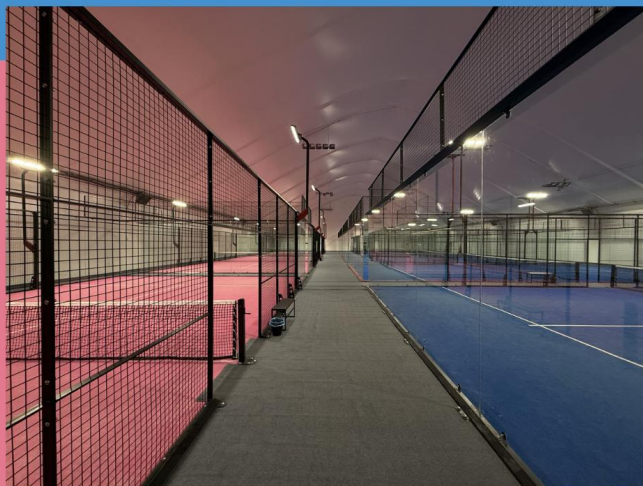

**БУДЕМ РАДЫ СТАТЬ ВАШИМИ ПАРТНЕРАМИ В ПРОВЕДЕНИИ
МЕРОПРИЯТИЙ ЛЮБОГО УРОВНЯ И СЛОЖНОСТИ**

АРТ-ДИРЕКТОР: ИВАН ТОДИКА | ПОЧТА: PADEL-PARK@YA.RU | ТЕЛЕФОН: +7 (977) 770-70-81