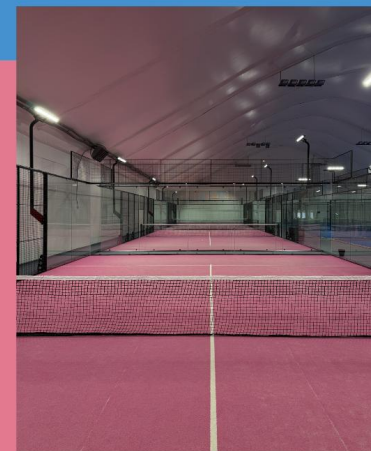

**БУДЕМ РАДЫ СТАТЬ ВАШИМИ ПАРТНЕРАМИ В ПРОВЕДЕНИИ
МЕРОПРИЯТИЙ ЛЮБОГО УРОВНЯ И СЛОЖНОСТИ**

АРТ-ДИРЕКТОР: ИВАН ТОДИКА | ПОЧТА: PADEL-PARK@YA.RU | ТЕЛЕФОН: +7 (977) 770-70-81